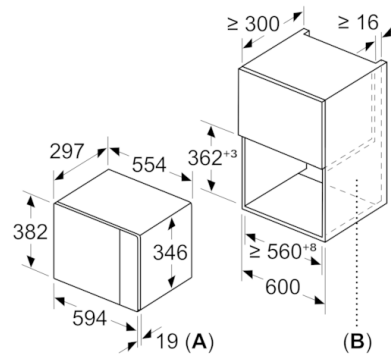

### **Komfort**

- Lättanvänd med tydliga inställningar
- Invändig belysning
- Roterande glastallrik, diameter 25.5 cm
- Inbyggd kylfläkt

## Serie | 4, Inbyggnadsmikro, vit BFL520MW0

Mått i mm

Mått i mm

\* 20 mm vid metallfront

Mått i mm

Mått i mm

A: 20 mm vid metallfront  
B: Utan bakstycke

Mikrovåg  
hörnmontering

Mått i mm