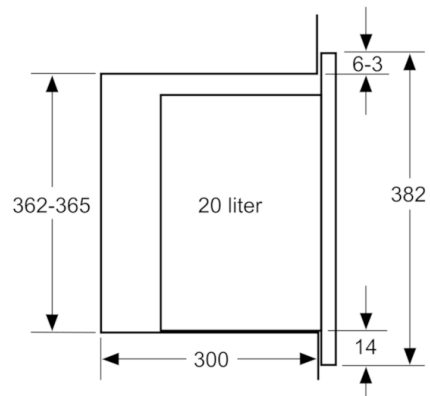

### **Komfort**

- Lättanvänd med tydliga inställningar
- Invändig belysning
- Roterande glastallrik, diameter 25.5 cm
- Inbyggd kylfläkt

## Serie | 4, Inbyggnadsmikro, vit BFL520MW0

Mått i mm

Mått i mm

\* 20 mm vid metallfront

Mått i mm

Mått i mm

A: 20 mm vid metallfront  
B: Utan bakstycke

Mikrovåg  
hörnmontering

Mått i mm