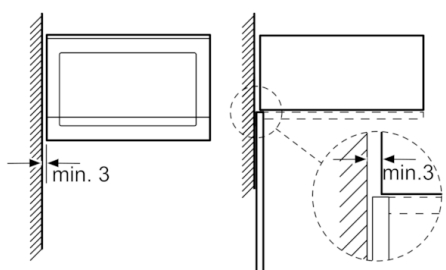

### **Komfort**

- Lättanvänd med tydliga inställningar
- Invändig belysning
- Roterande glastallrik, diameter 25.5 cm
- Inbyggd kylfläkt

## Serie | 4, Inbyggnadsmikro, vit BFL520MW0

Mått i mm

Mått i mm

\* 20 mm vid metallfront

Mått i mm

Mått i mm

A: 20 mm vid metallfront  
B: Utan bakstycke

Mikrovåg  
hörnmontering