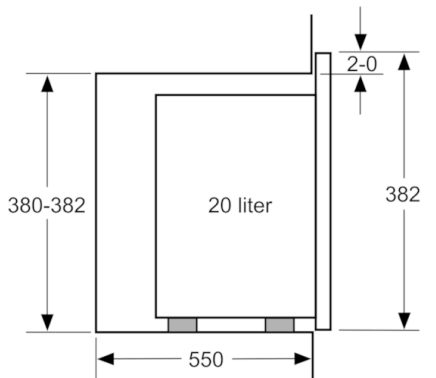

### **Mikrotyp och värmefunktioner**

- Max. effekt: 800 W; 5 effektlägens: 90 W, 180 W, 360 W, 600 W, 800 W

### **Komfort**

- Lättanvänd med tydliga inställningar
- Invändig belysning
- Roterande glastallrik, diameter 25.5 cm
- Inbyggd kylfläkt

## Serie | 4, Inbyggnadsmikro, vit BFL520MW0

Mått i mm

Mått i mm

\* 20 mm vid metallfront

Mått i mm

Mått i mm

A: 20 mm vid metallfront  
B: Utan bakstycke

Mikrovåg  
hörnmontering

Mått i mm