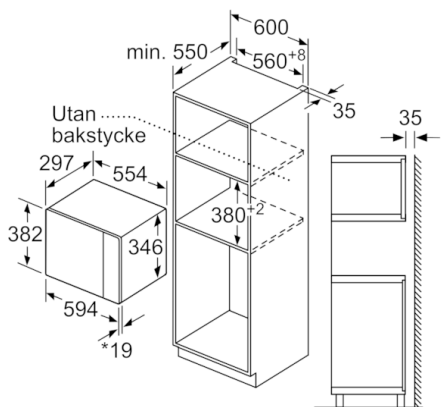

### **Komfort**

- Lättanvänd med tydliga inställningar
- Invändig belysning
- Roterande glastallrik, diameter 25.5 cm
- Inbyggd kylfläkt

## Serie | 4, Inbyggnadsmikro, vit BFL520MW0

Mått i mm

Mått i mm

\* 20 mm vid metallfront

Mått i mm

Mått i mm

A: 20 mm vid metallfront  
B: Utan bakstycke

Mikrovåg  
hörnmontering

Mått i mm